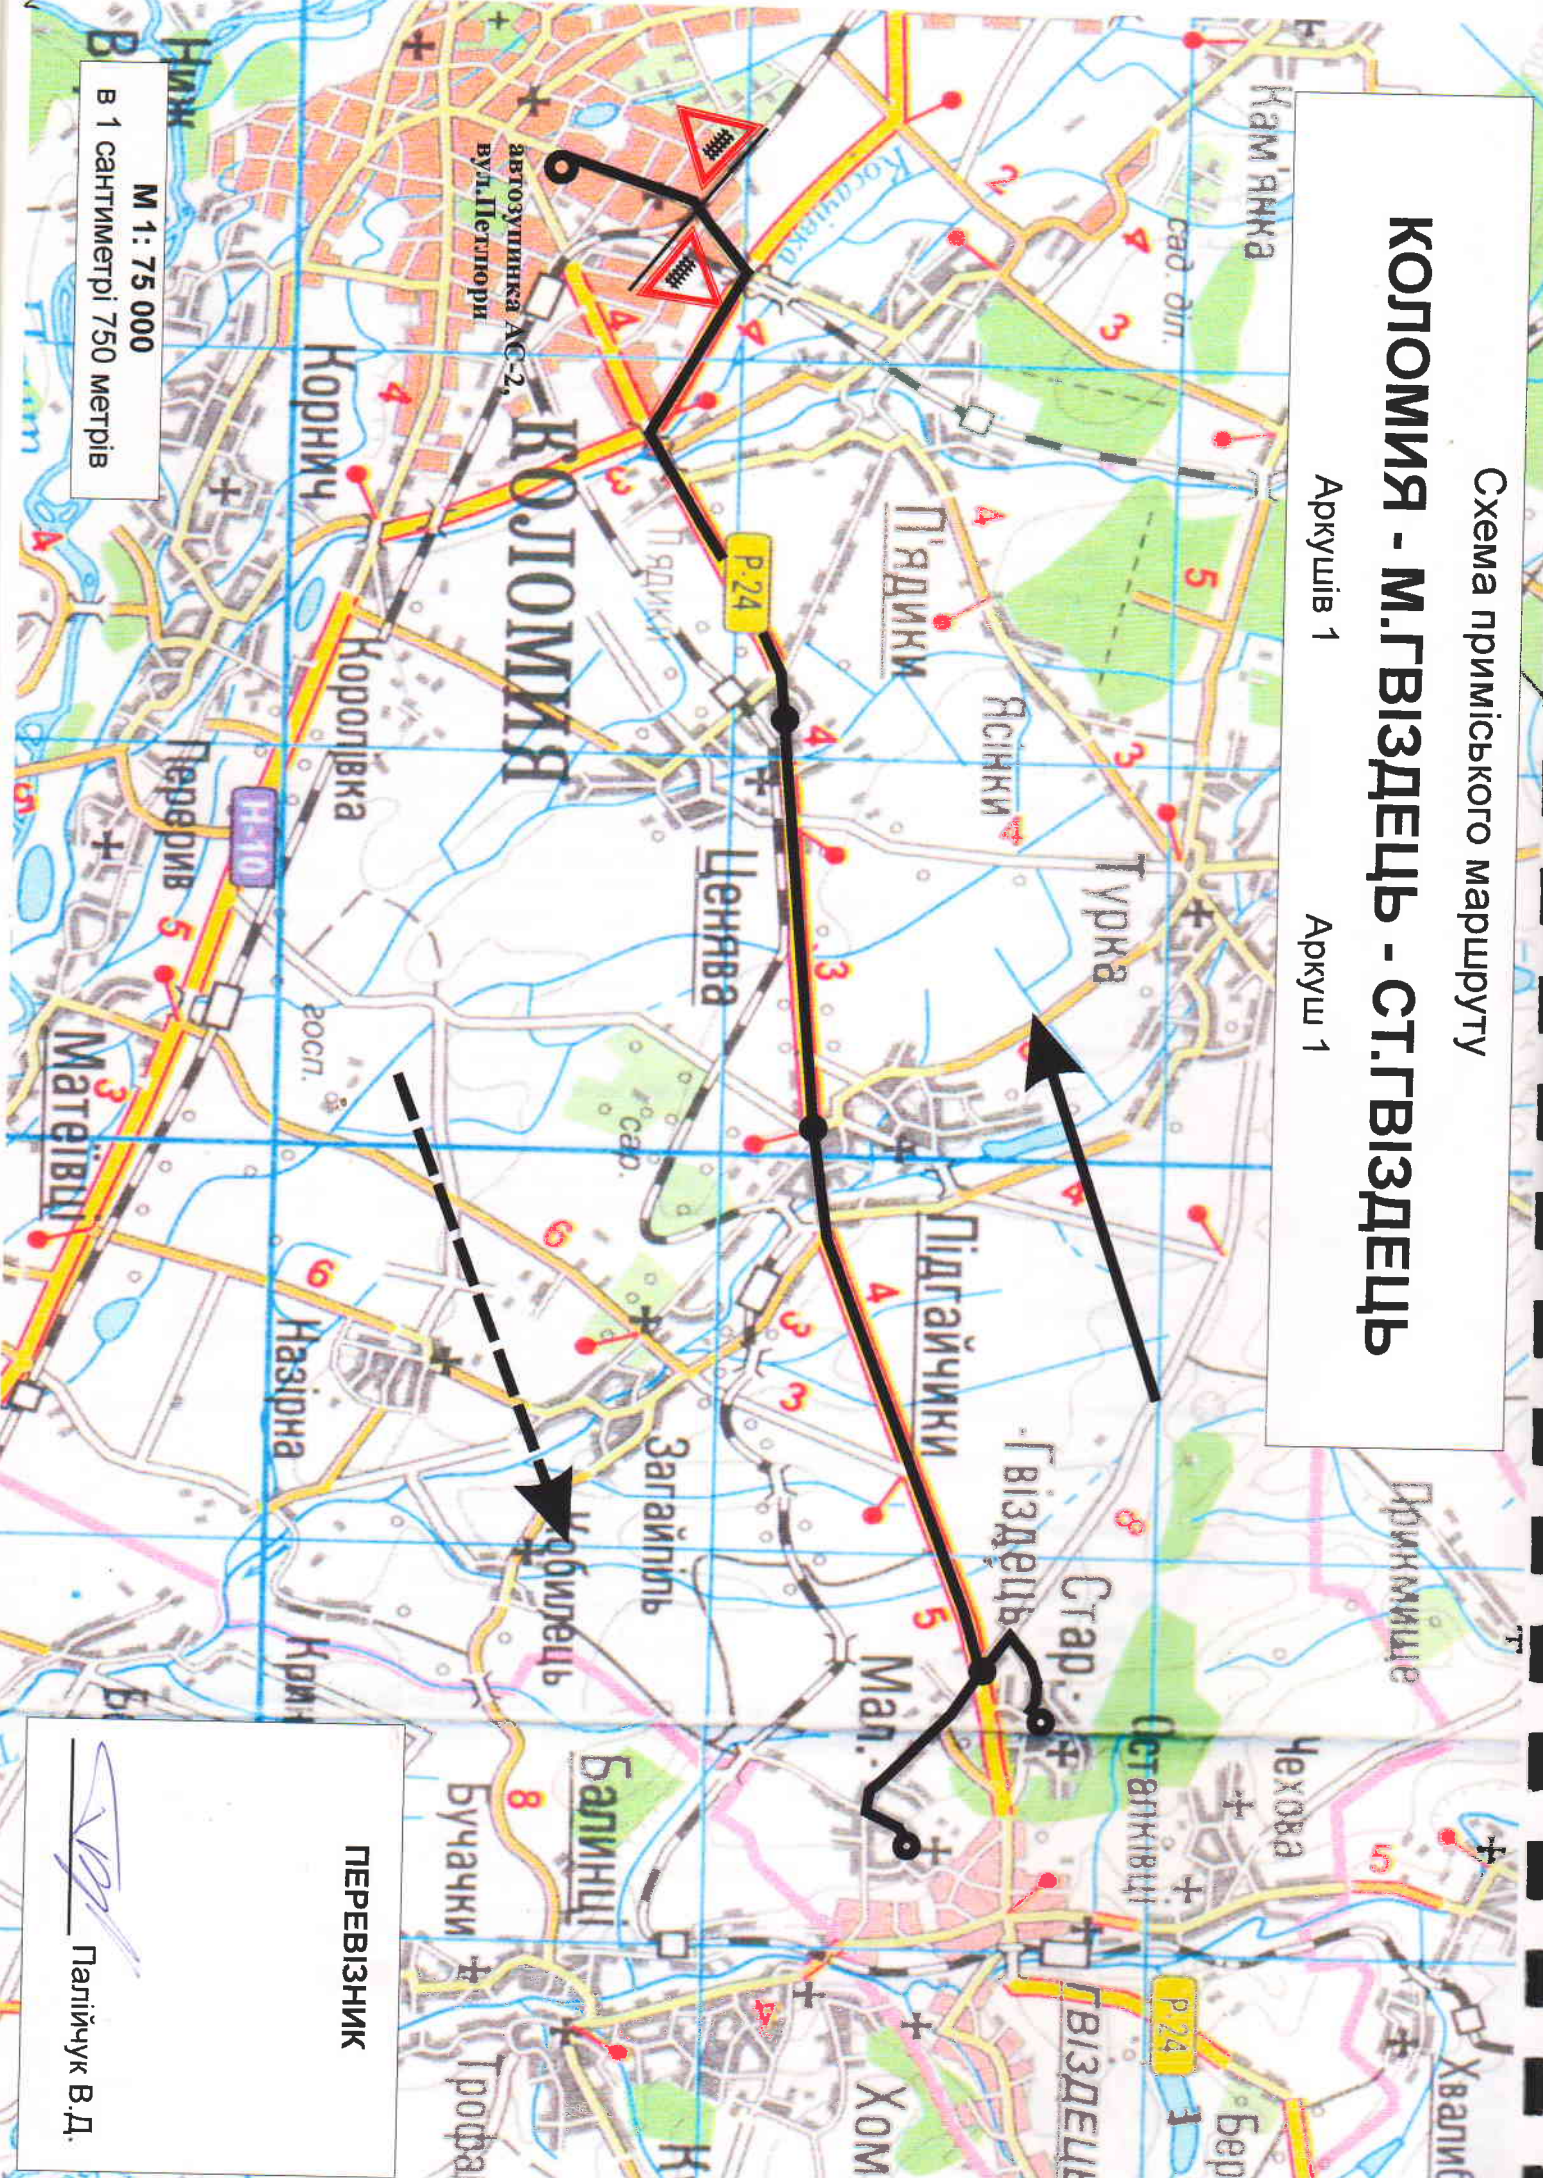

Схема приміського маршруту

# КОЛОМІЯ - М.ГВІЗДЕЦЬ - СТ.ГВІЗДЕЦЬ

Аркушів 1

Аркуш 1

М 1: 75 000  
в 1 сантиметрі 750 метрів

ПЕРЕВІЗНИК

  
Палійчук В.Д.