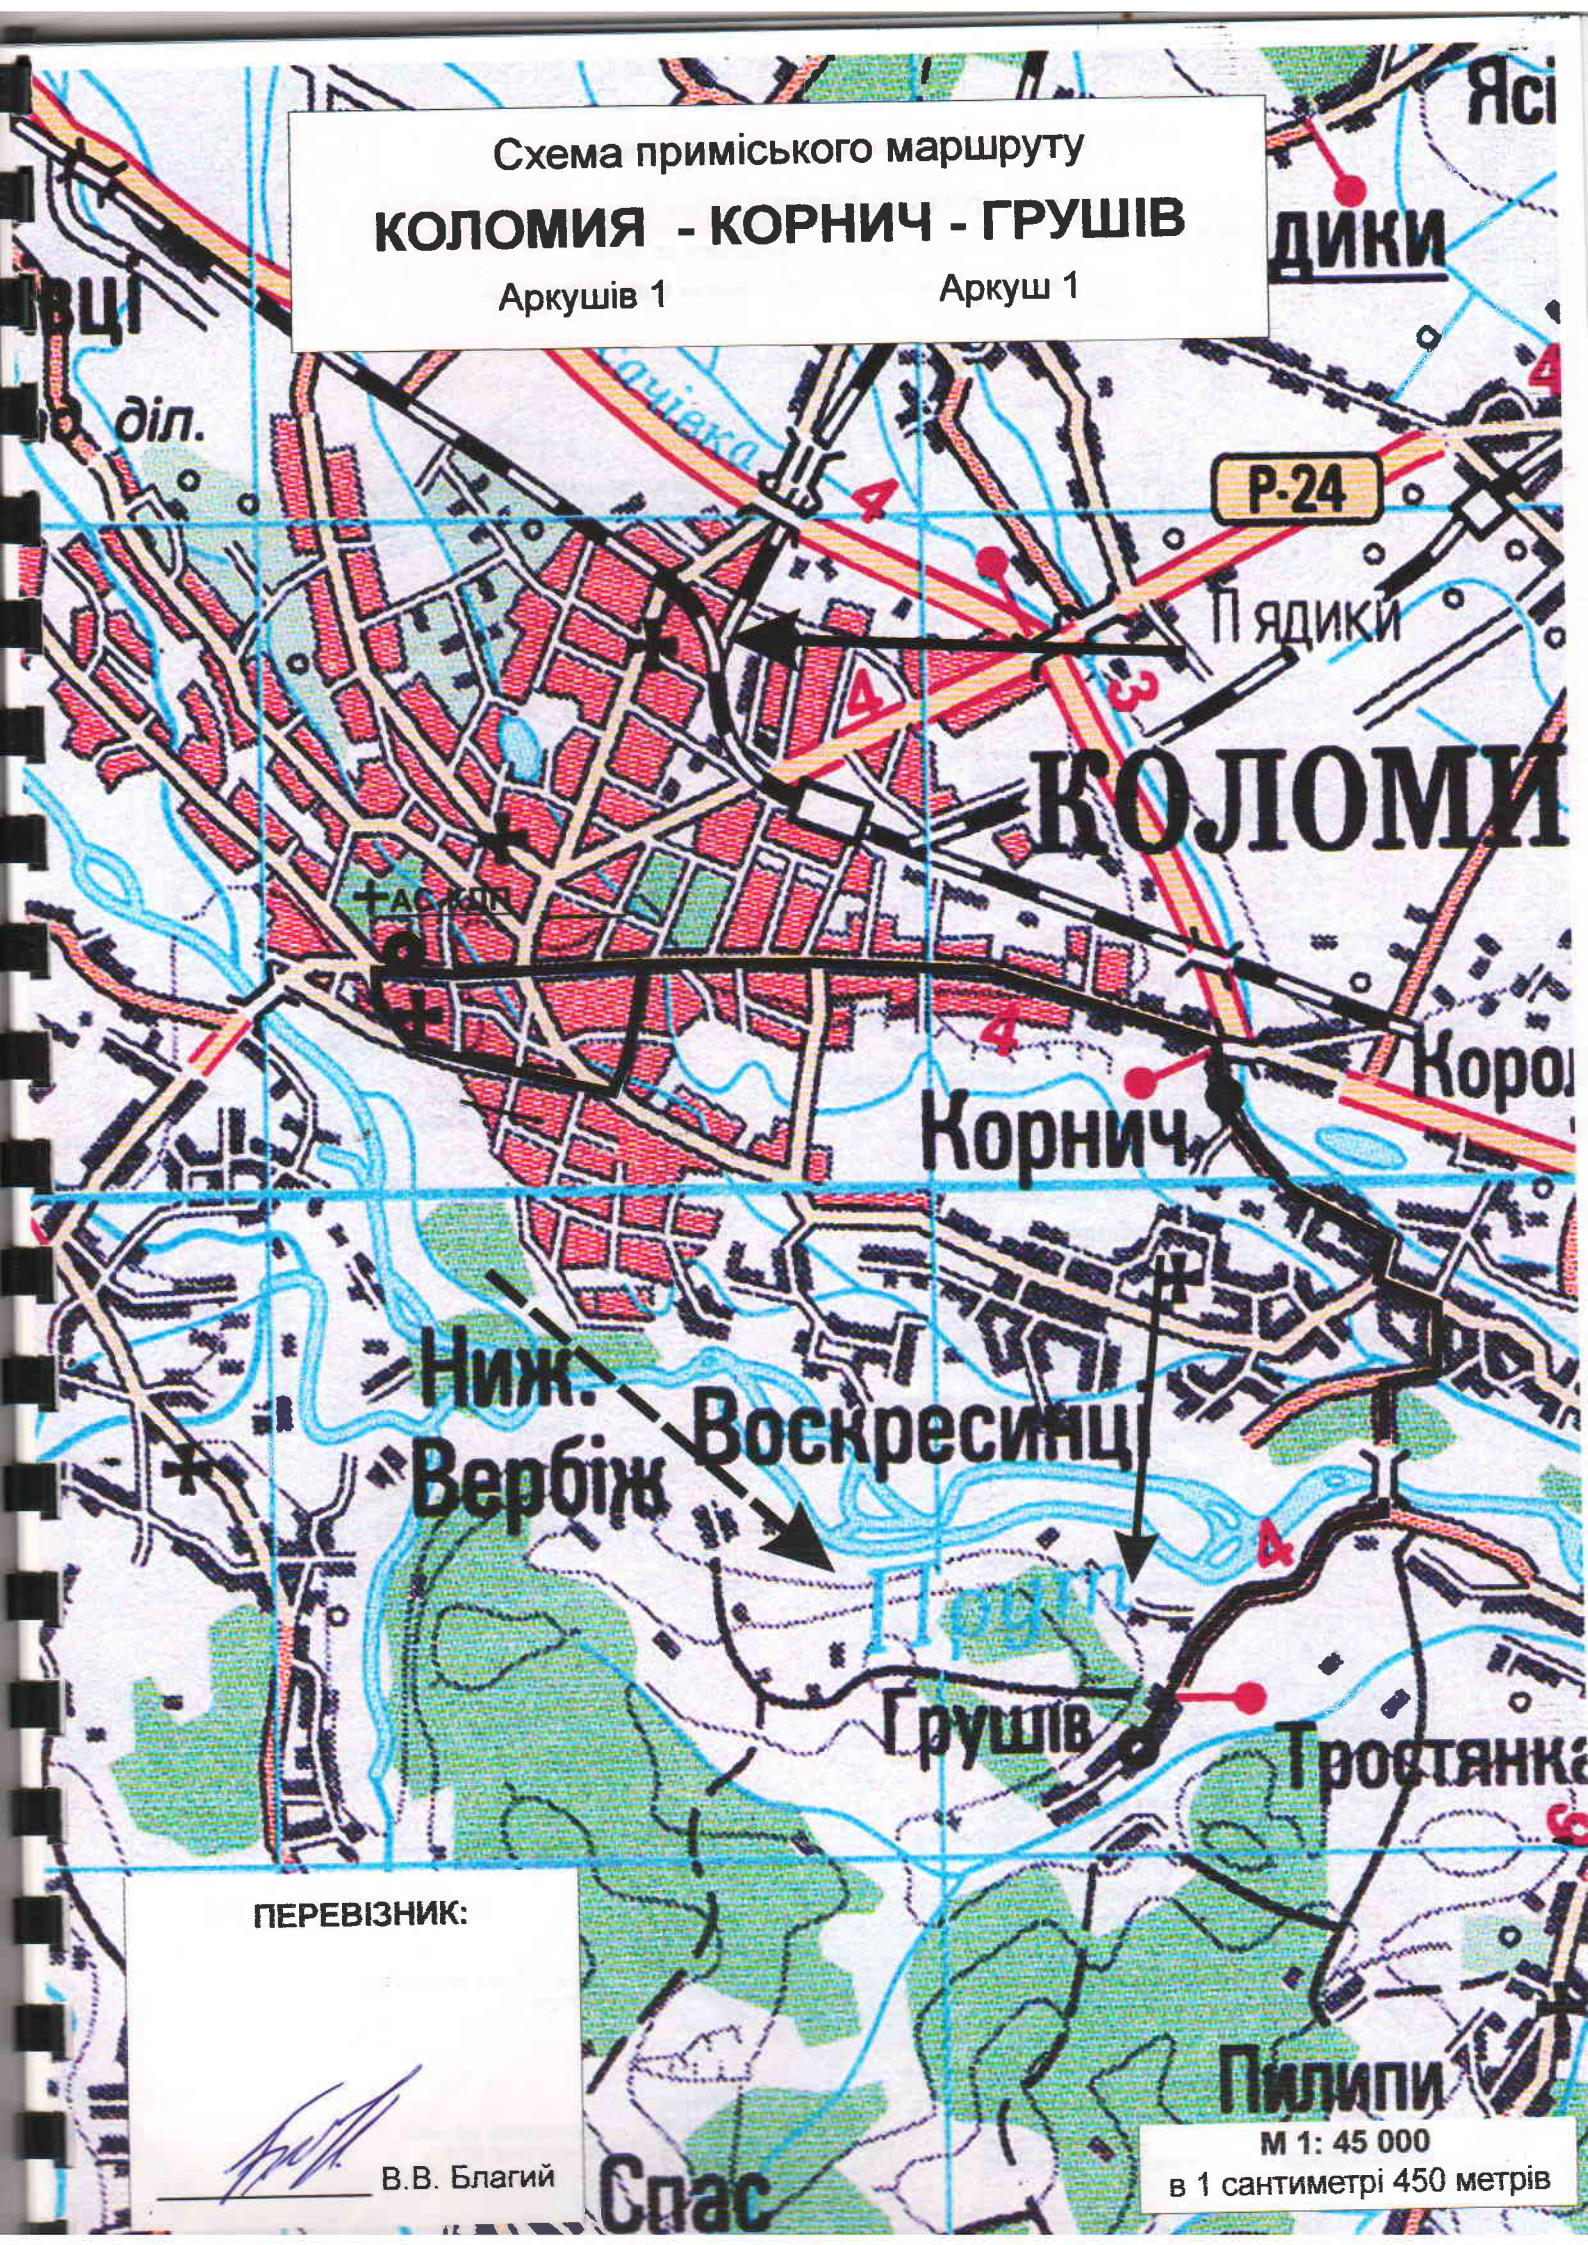

Схема приміського маршруту
КОЛОМІЯ - КОРНИЧ - ГРУШІВ

Аркушів 1

Аркуш 1

ПЕРЕВІЗНИК:

В.В. Благий

М 1: 45 000

в 1 сантиметрі 450 метрів