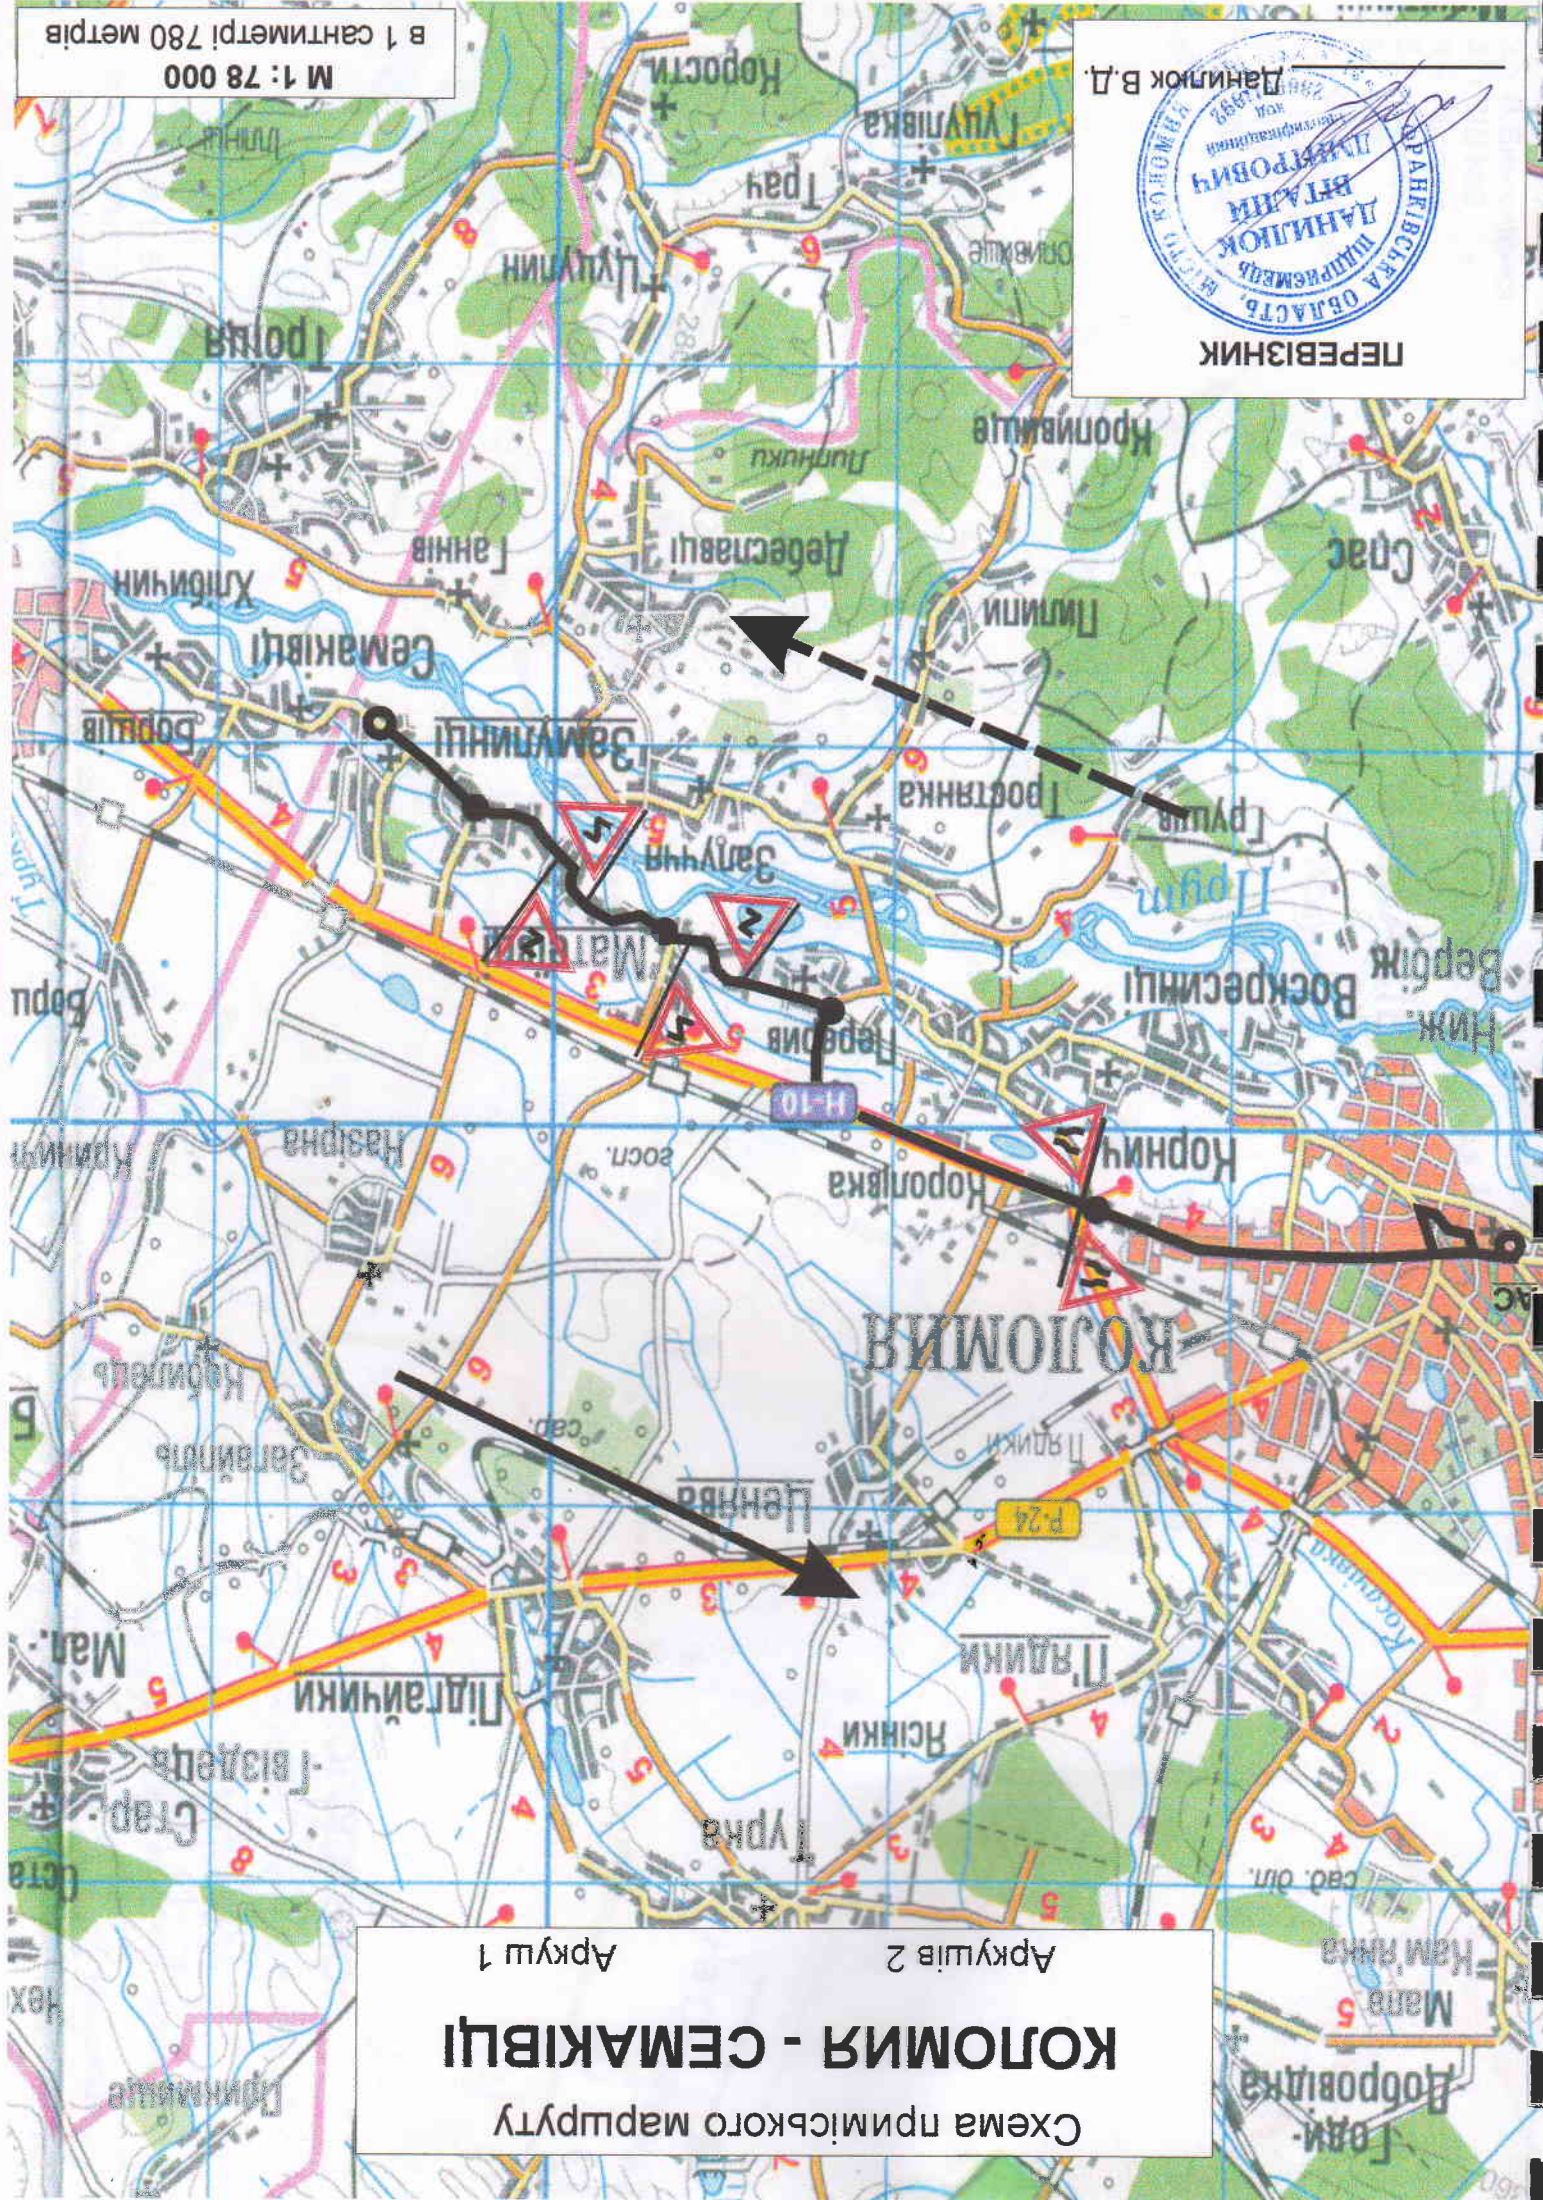

М 1: 78 000
в 1 сантиметрі 780 метрів

Схема приміського маршруту
КОЛОМІЯ - СЕМАКІВЦІ
Аркуш 2
Аркуш 1