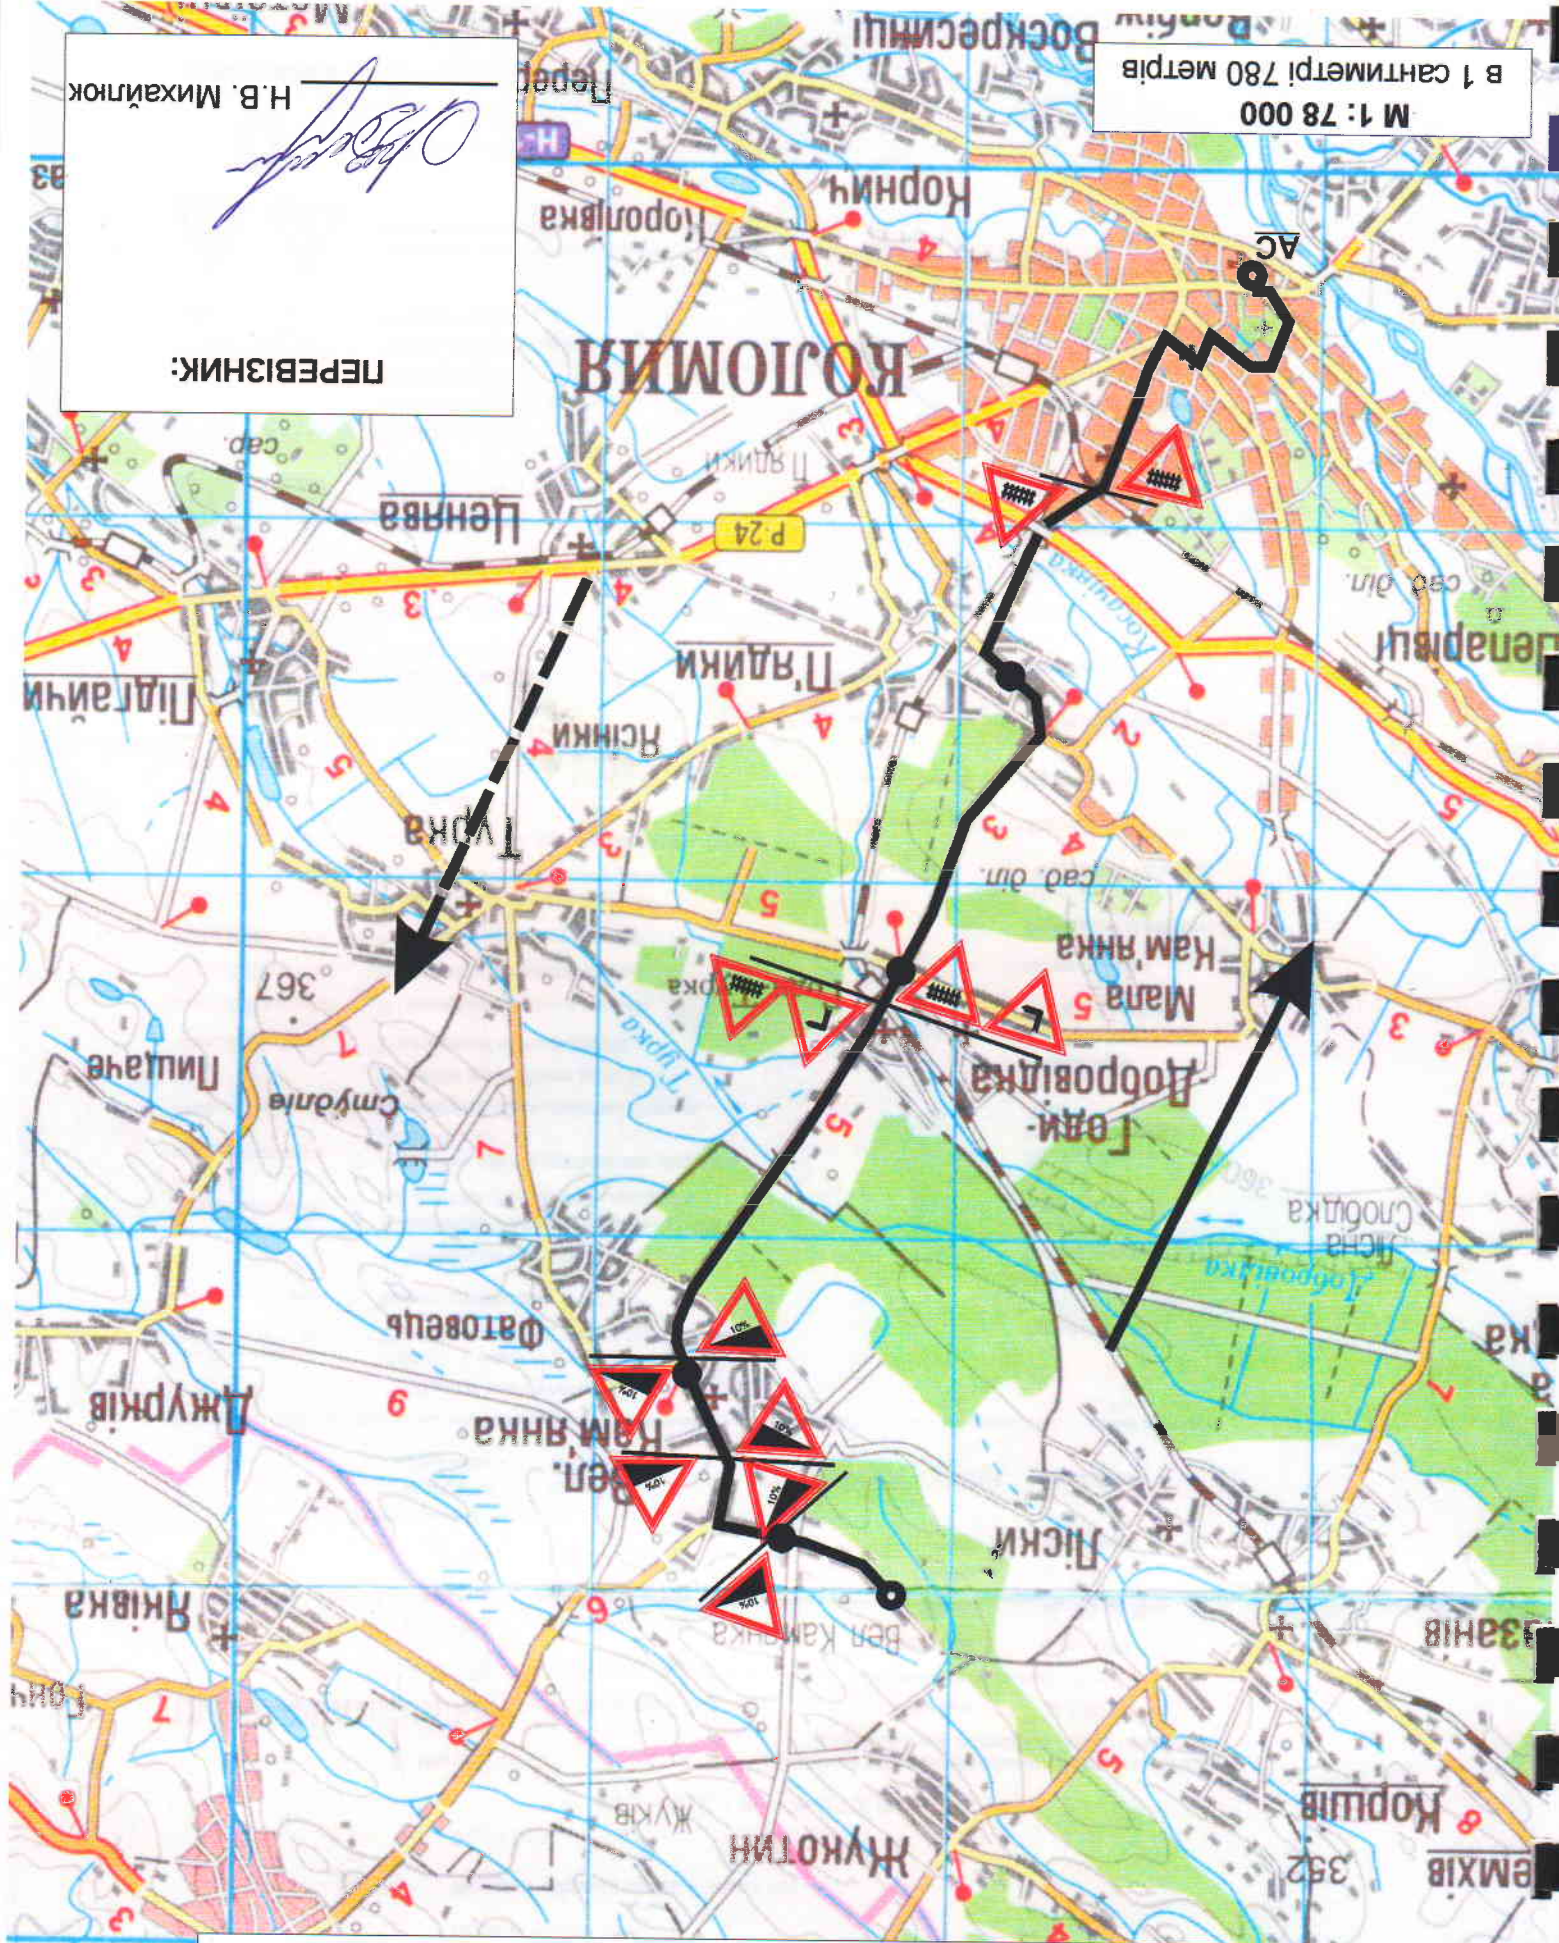

М 1: 78 000
в 1 сантиметрі 780 метрів

ПЕРЕВІЗНИК:

Н.В. Михайлюк

Схема приміського маршруту
КОЛОМІЯ (АС) - ВЕЛИКА КАМ'ЯНКА
Аркуш 1
Аркуш 1