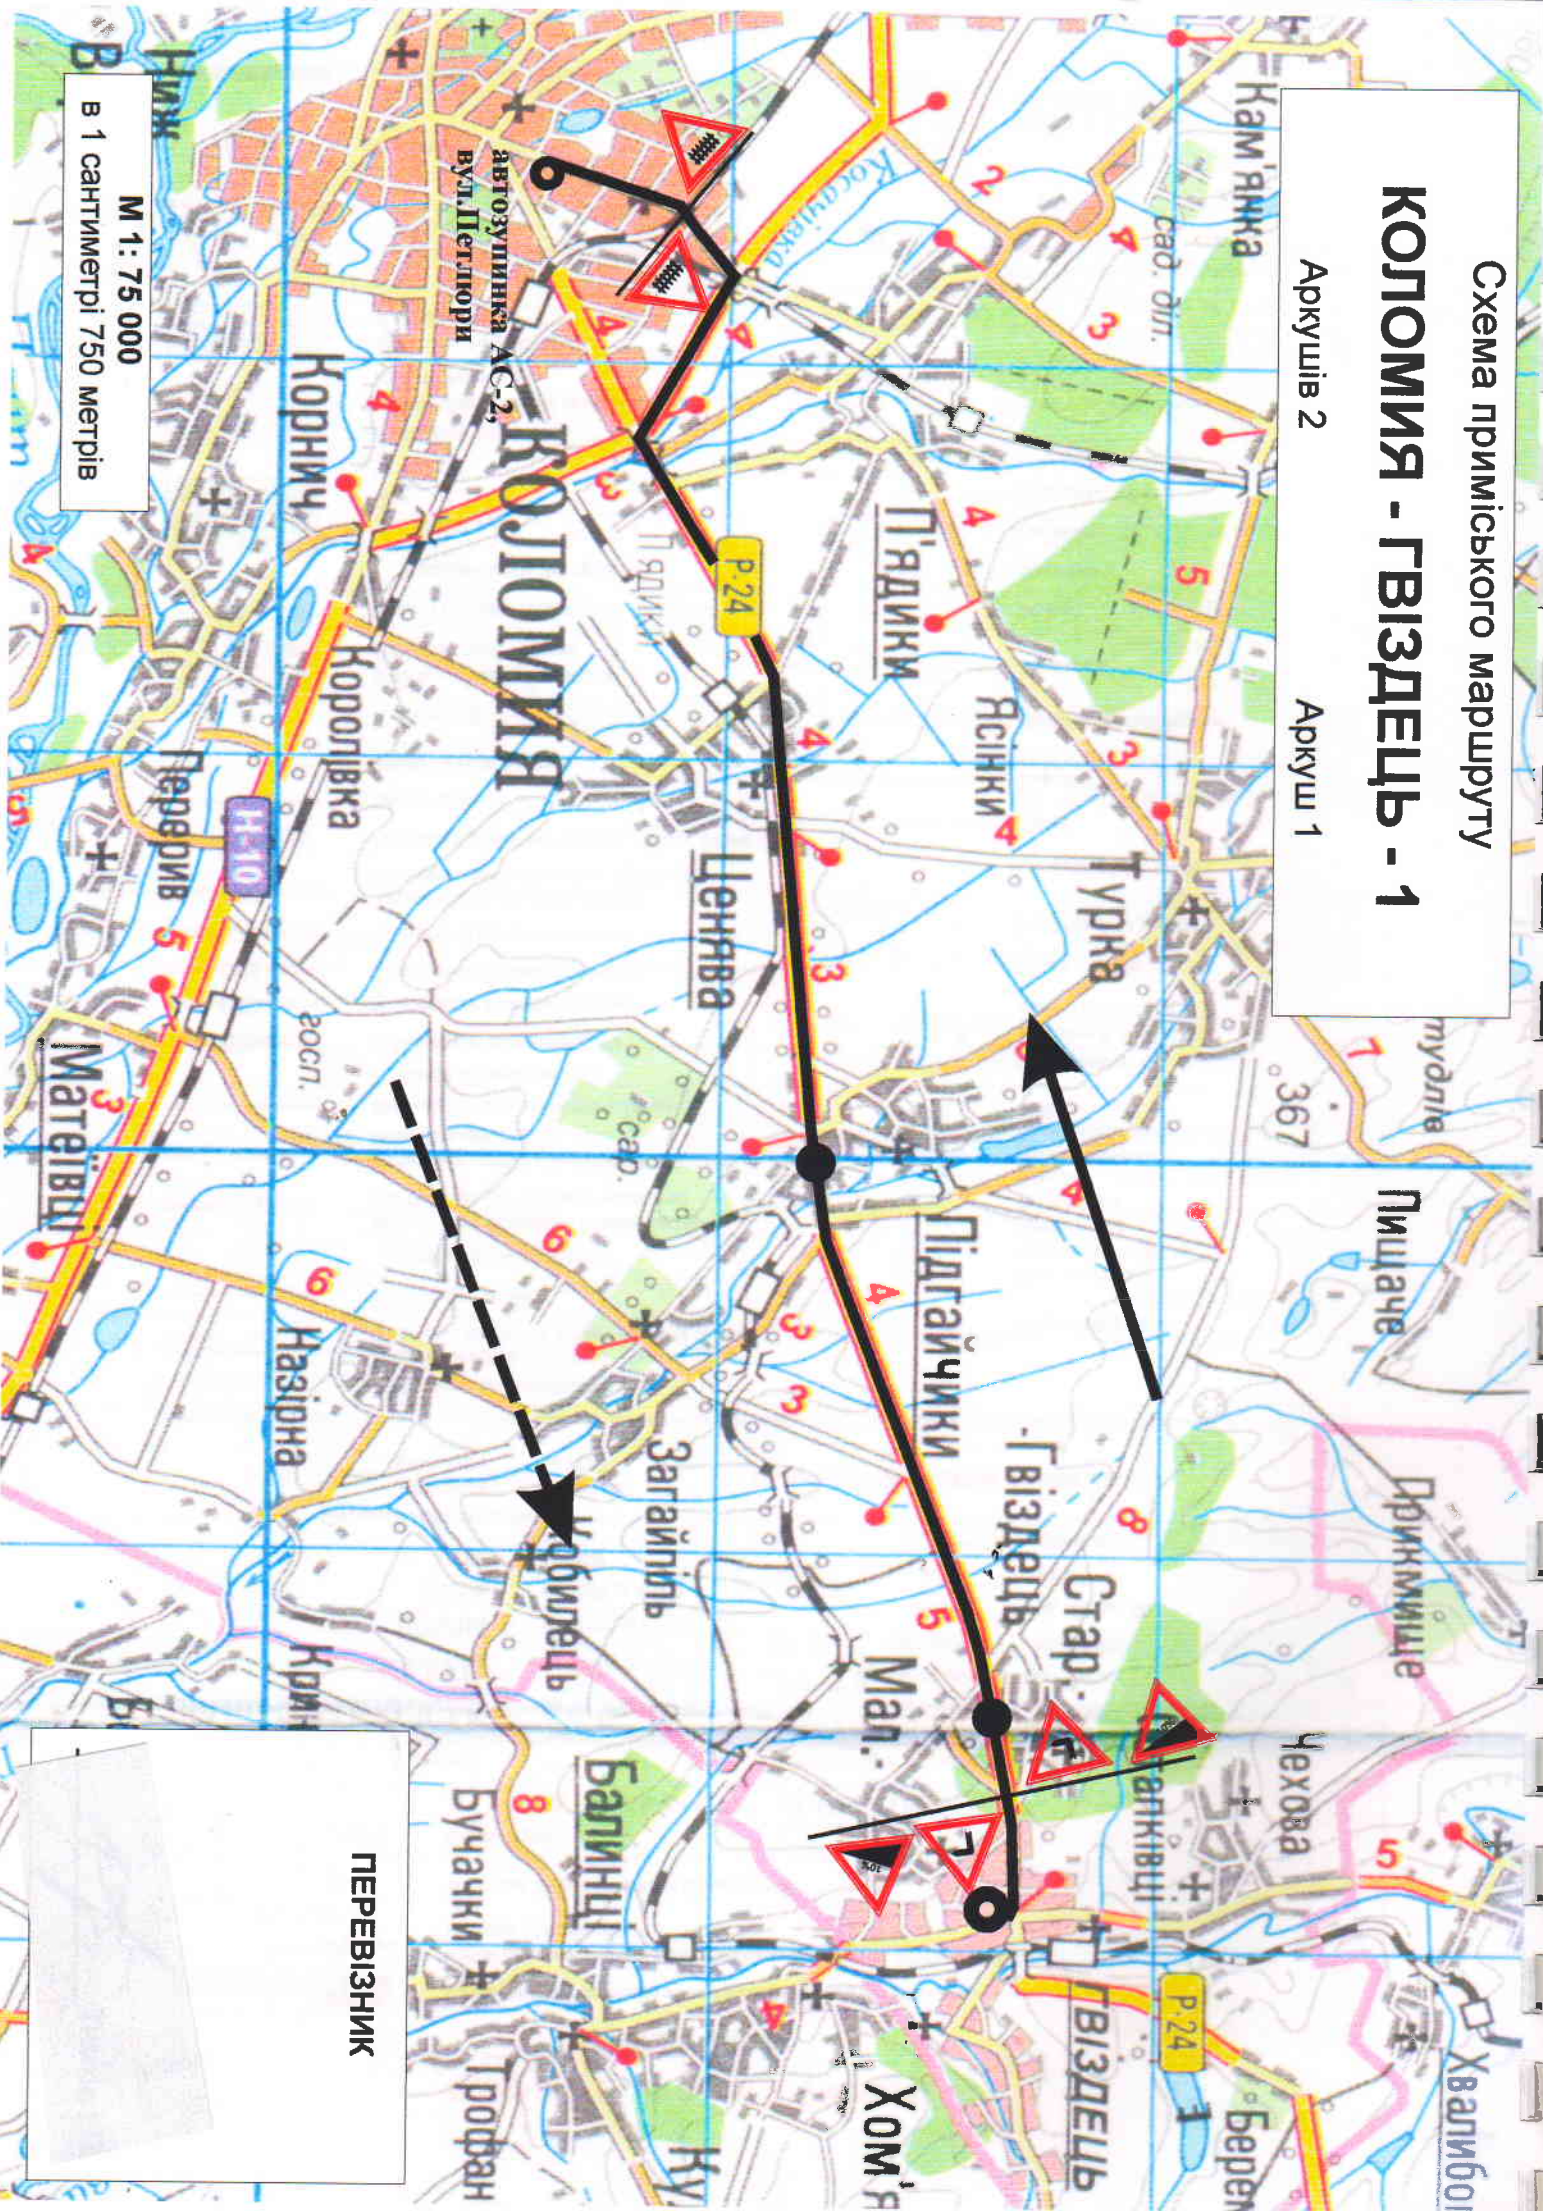

Схема промиського маршруту

КОЛОМІЯ - ГВІЗДЕЦЬ - 1

Аркуш 2

Аркуш 1

М 1 : 75 000
в 1 сантиметрі 750 метрів

ПЕРЕВІЗНИК